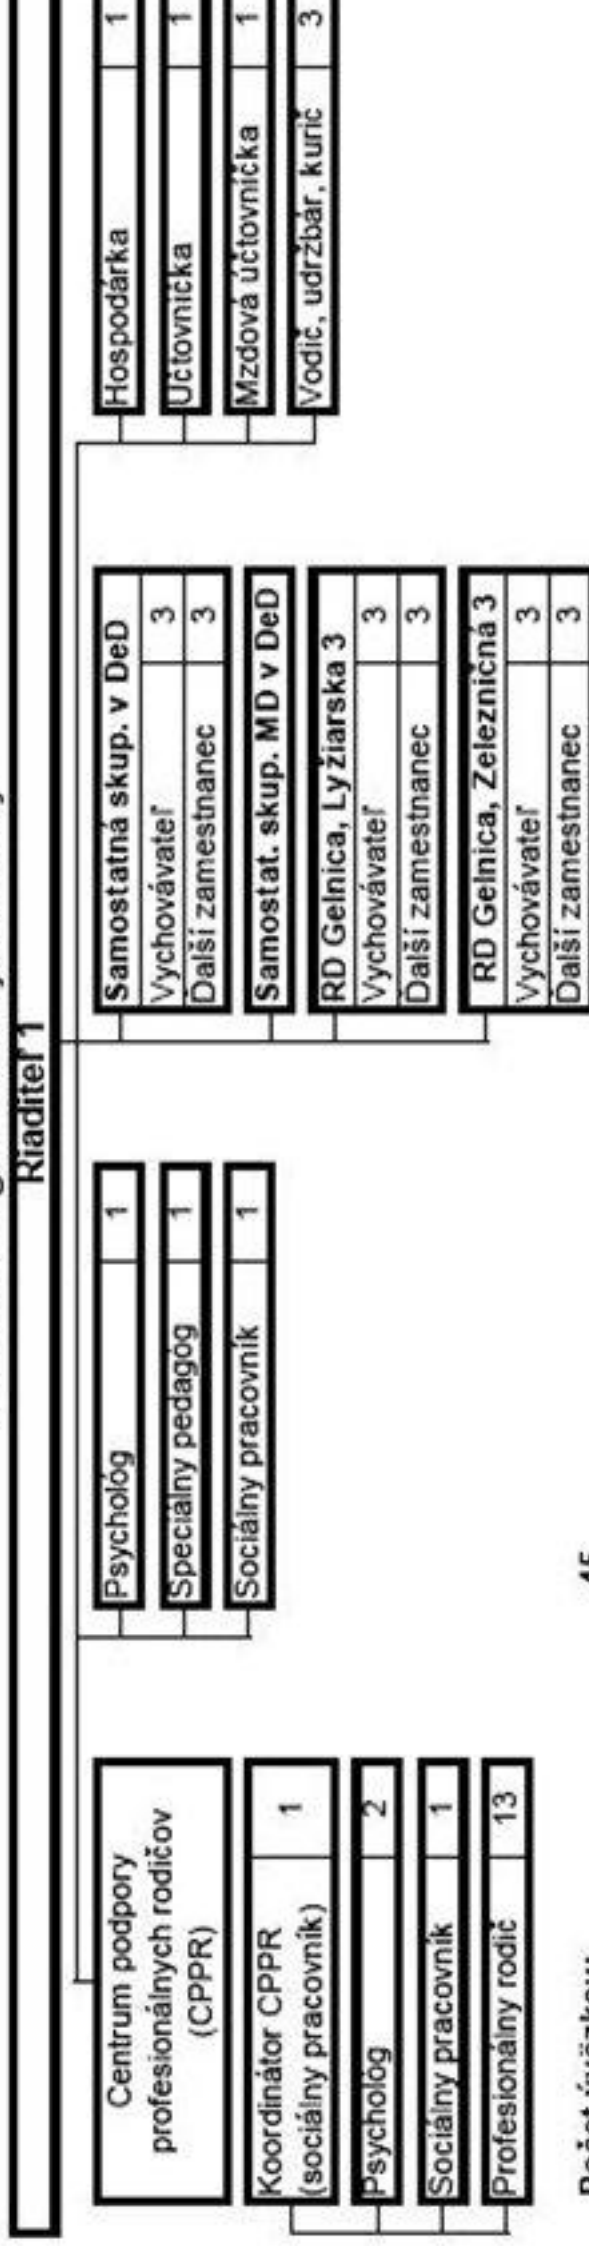

## Schéma organizačnej štruktúry

**Počet úväzkov:** 45

**Riaditeľ:** 1

**Profesionálni rodičia:** 13

**Zamestnanci priameho kontaktu:**

z toho: vychovávateľ: 9

ďalší zamestnanec: 9

Odborní zamestnanci: 7